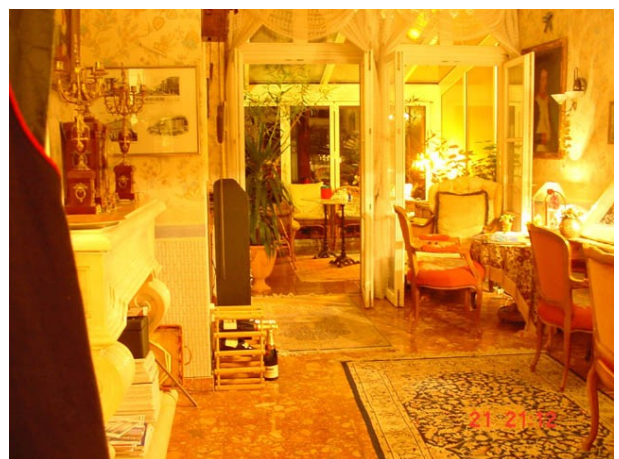

-F-A-C-T-S-H-E-E-T-

ein Lächeln am Morgen
vertreibt schnell die Sorgen.....

Elite Hotel Heidelberg

- 20 komfortabel eingerichtete Zimmer / Dusche / WC
- Alle Einzelzimmer mit Dusche, WC und PC Arbeitsplatz mit Sitzgelegenheit
- Alle Doppelzimmer mit Dusche, WC und PC Arbeitsplatz mit Sitzgelegenheit
- Mehrbettzimmer für bis zu 5 Personen vorhanden
- Babybett und Babystuhl bei Bedarf vorhanden
- **Kostenlos** Kabel/SAT- TV, großer Wandbildschirm
- **Kostenlos** telefonieren mit Selbstwahltelefon im deutschen Festnetz
- **Kostenlos** Internetzugang von jedem Zimmer, (RJ 45, Anschluss über Kabel oder W-LAN)
- **Kostenlos** Wireless-LAN Verbindung im Rezeptionsbereich möglich
- **Kostenlos** Nutzung des Internet Terminals an der Hotelloobby
- **Kostenlos** deutsche / englische Tageszeitung zur Verfügung
- morgendlicher Weckruf
- reichhaltiges, großes Frühstücksbuffet mit
- regionalen Spezialitäten
 - o Frische, warme Eier aus Landhaltung
 - o verschiedene Cornflakes
 - o große Auswahl an Wurst, Schinken und Käse
 - o verschiedene frische Brot- und Brötchensorten
 - o verschiedene süße Backwaren
 - o Originale Qualitätsmarmeladen
- Abgeschlossener Bereich für Fahrräder
- Sonderkonditionen für Langzeitgäste, Gruppen, Familien und Monteure

Historische hergerichtete Zimmer verbinden Zeitgeist und den Lebensstil längst vergangener Tage mit modernen Annehmlichkeiten.

Frühstücksraum und Hotelloobby im Haupthaus Hotel Elite Heidelberg

Weitere Bilder sehen Sie auf unserer Internetseite www.hotel-elite-heidelberg.de unter: