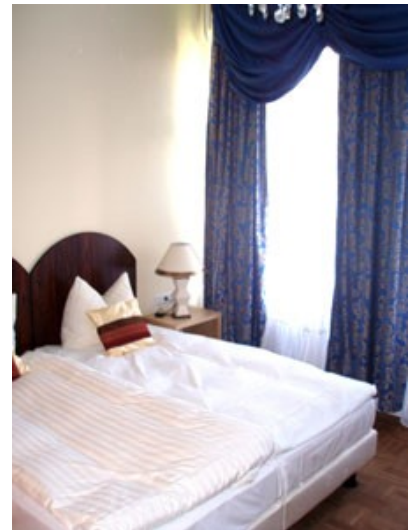

-F-A-C-T-S-H-E-E-T-

ein Lächeln am Morgen
vertreibt schnell die Sorgen.....

Elite Hotel Heidelberg

- 20 komfortabel eingerichtete Zimmer / Dusche / WC
- Alle Einzelzimmer mit Dusche, WC und PC Arbeitsplatz mit Sitzgelegenheit
- Alle Doppelzimmer mit Dusche, WC und PC Arbeitsplatz mit Sitzgelegenheit
- Mehrbettzimmer für bis zu 5 Personen vorhanden
- Babybett und Babystuhl bei Bedarf vorhanden
- **Kostenlos** Kabel/SAT- TV, großer Wandbildschirm
- **Kostenlos** telefonieren mit Selbstwahltelefon im deutschen Festnetz
- **Kostenlos** Internetzugang von jedem Zimmer, (RJ 45, Anschluss über Kabel oder W-LAN)
- **Kostenlos** Wireless-LAN Verbindung im Rezeptionsbereich möglich
- **Kostenlos** Nutzung des Internet Terminals an der Hotelloobby
- **Kostenlos** deutsche / englische Tageszeitung zur Verfügung
- morgendlicher Weckruf
- reichhaltiges, großes Frühstücksbuffet mit
- regionalen Spezialitäten
 - o Frische, warme Eier aus Landhaltung
 - o verschiedene Cornflakes
 - o große Auswahl an Wurst, Schinken und Käse
 - o verschiedene frische Brot- und Brötchensorten
 - o verschiedene süße Backwaren
 - o Originale Qualitätsmarmeladen
- Abgeschlossener Bereich für Fahrräder
- Sonderkonditionen für Langzeitgäste, Gruppen, Familien und Monteure

Historische hergerichtete Zimmer verbinden Zeitgeist und den Lebensstil längst vergangener Tage mit modernen Annehmlichkeiten.

Frühstücksraum und Hotelloobby im Haupthaus Hotel Elite Heidelberg

Weitere Bilder sehen Sie auf unserer Internetseite www.hotel-elite-heidelberg.de unter: